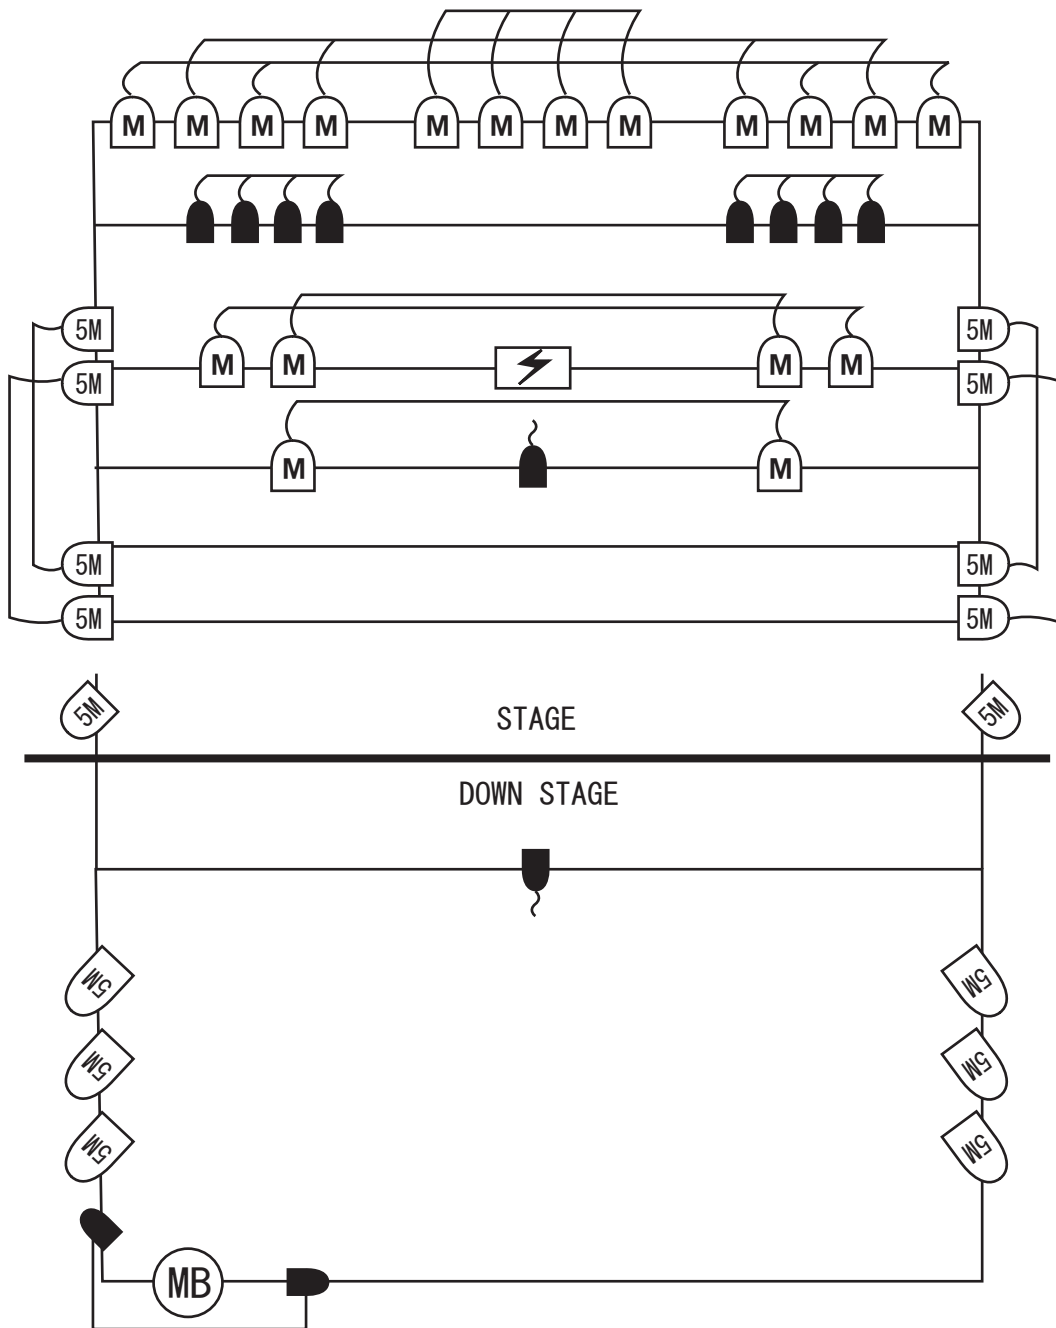

KobeSLOPE LIGHTING EQUIPMENT LIST

※調光ユニット

- ・ 2KwDIMMER × 12CH DMX対応
- ・ 400wDIMMER × 8CH DMX対応

※調光卓

- ・ Leprecon LP624 (24段 × 2段 ダブルモード可/サブマスター24本 × 4ページ)

※スモークマシン

- ・ Antari HZ-300 (レンタル料5000円 + 消費税)

※スポット

- ・ 650wランプピン

※ストロボ ・ Geni Effect GOLDENSTROBE 900

・ PAR56-500wM (LONG)	6台	・ PAR56-300wM (SHORT)	18台
・ PAR56-500wM (SHORT)	10台	・ PAR36-300wM (SHORT)	12台

Kobe
SLOPE

〒650-0003

神戸市中央区山本通2-4-27 ネザーランズセンターB1

TEL : 078-252-8030